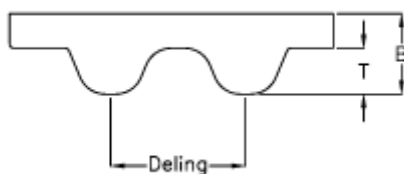

Varenummer: 602930810045
Beskrivelse: Gates åben tandrem gummi
HTD-8M-15-glascord

Mål

B	= 6
Bredde	= 15
Deling	= 8
T	= 3.4